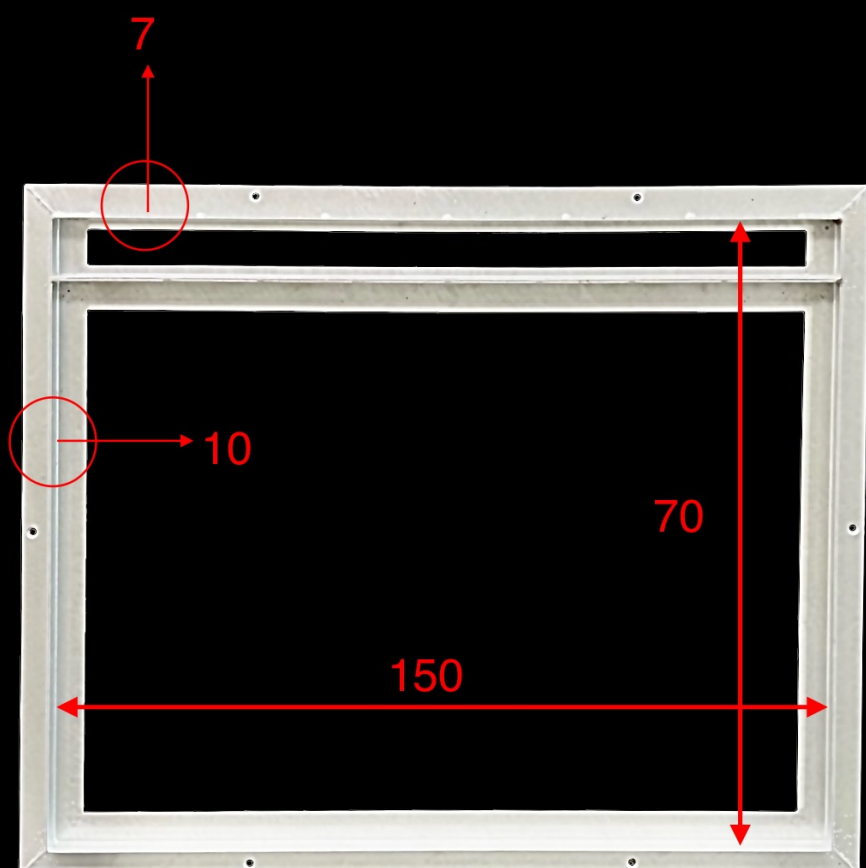

**Vetro Calpestabile aerante con griglia  
In acciaio Inox 316  
(VISTA DA SOPRA)**

**Spessore Totale elemento piano calpestio  
con vetro inserito 37 mm**

**IsolparComVetro srl  
preventivi@vetrocalpestabile.it  
0761527656**