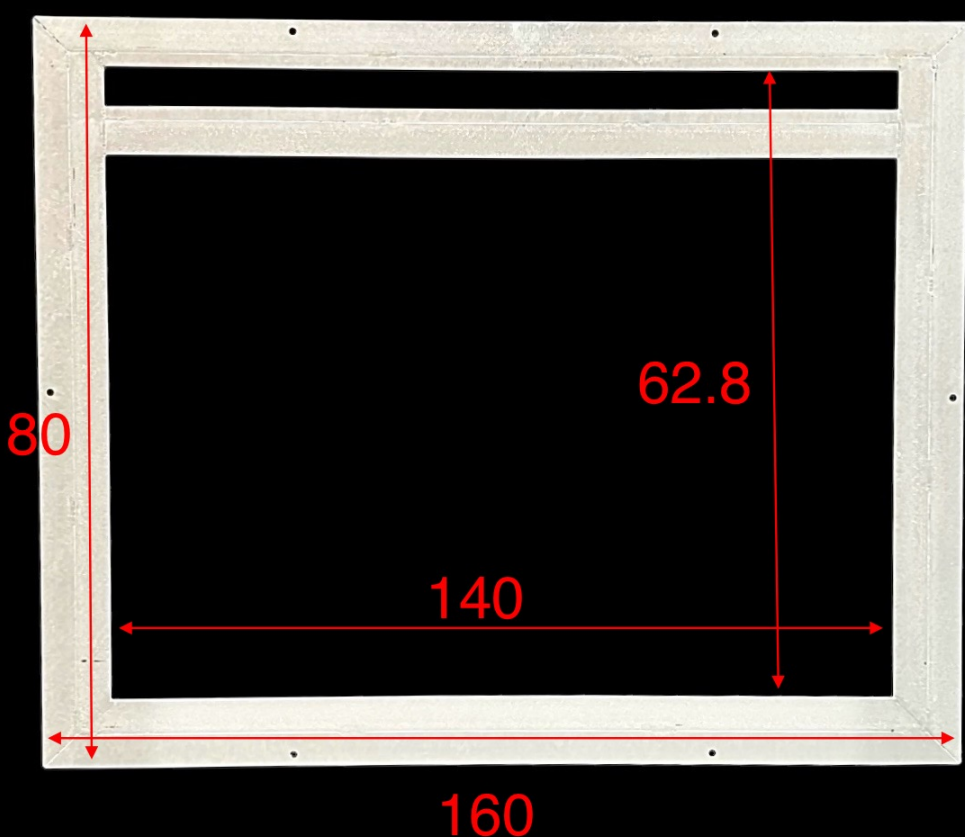

Vetro Calpestabile aerante con griglia
In acciaio Inox 316
(VISTA DA SOTTO)

IsolparComVetro srl
preventivi@vetrocalpestable.it
0761527656