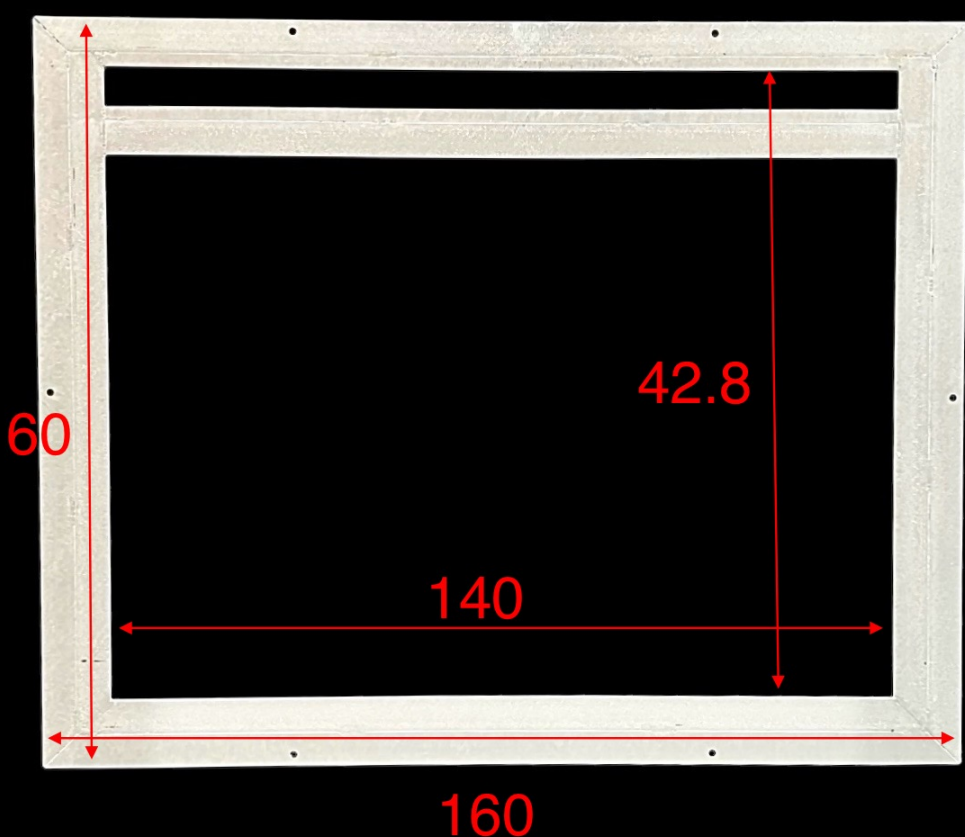

Vetro Calpestabile aerante con griglia
In acciaio Inox 316
(VISTA DA SOTTO)

IsolparComVetro srl
preventivi@vetrocalpestable.it
0761527656