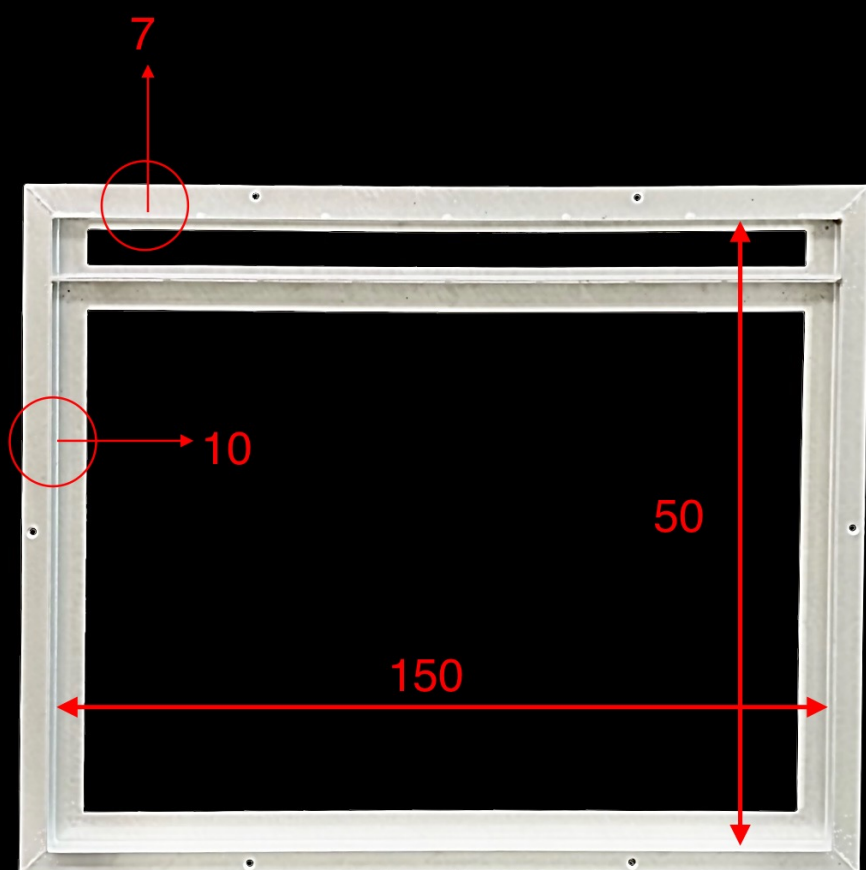

**Vetro Calpestabile aerante con griglia
In acciaio Inox 316
(VISTA DA SOPRA)**

**Spessore Totale elemento piano calpestio
con vetro inserito 37 mm**

**IsolparComVetro srl
preventivi@vetrocalpestabile.it
0761527656**