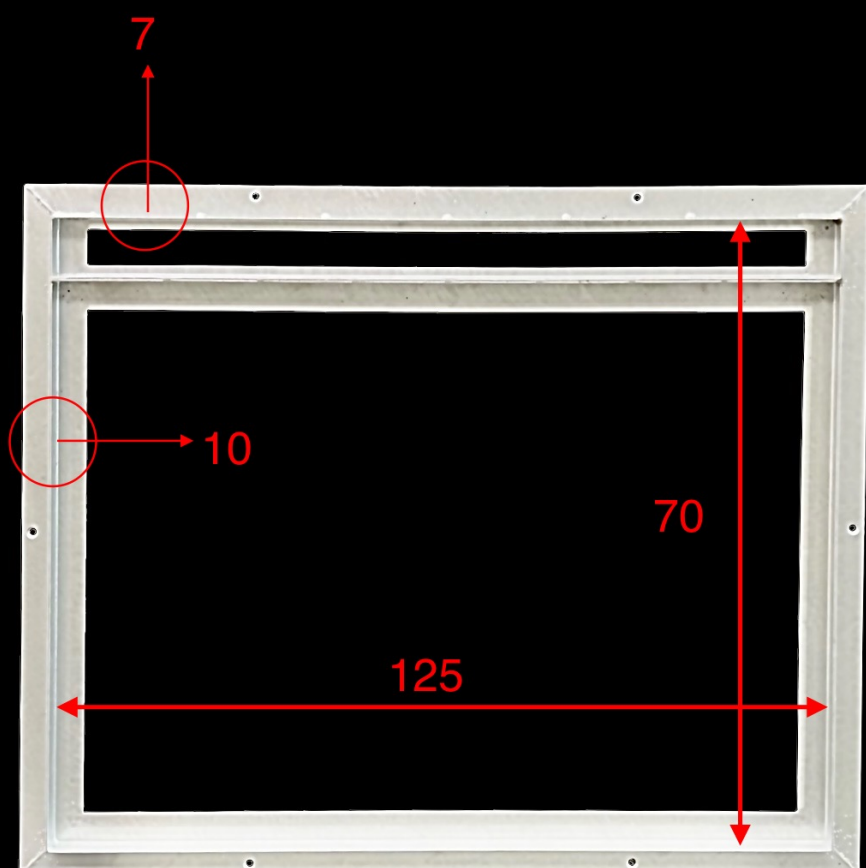

Vetro Calpestabile aerante con griglia
In acciaio Inox 316
(VISTA DA SOPRA)

Spessore Totale elemento piano calpestio
con vetro inserito 37 mm

IsolparComVetro srl
preventivi@vetrocalpestabile.it
0761527656