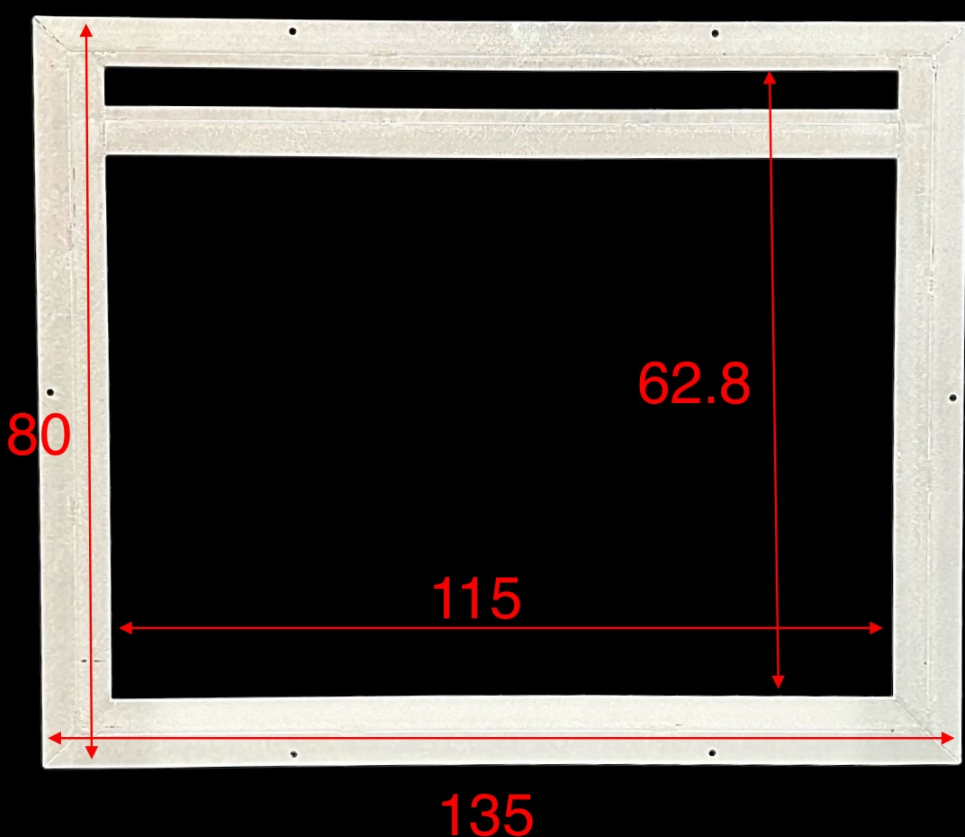

Vetro Calpestabile aerante con griglia
In acciaio Inox 316
(VISTA DA SOTTO)

IsolparComVetro srl
preventivi@vetrocalpestable.it
0761527656