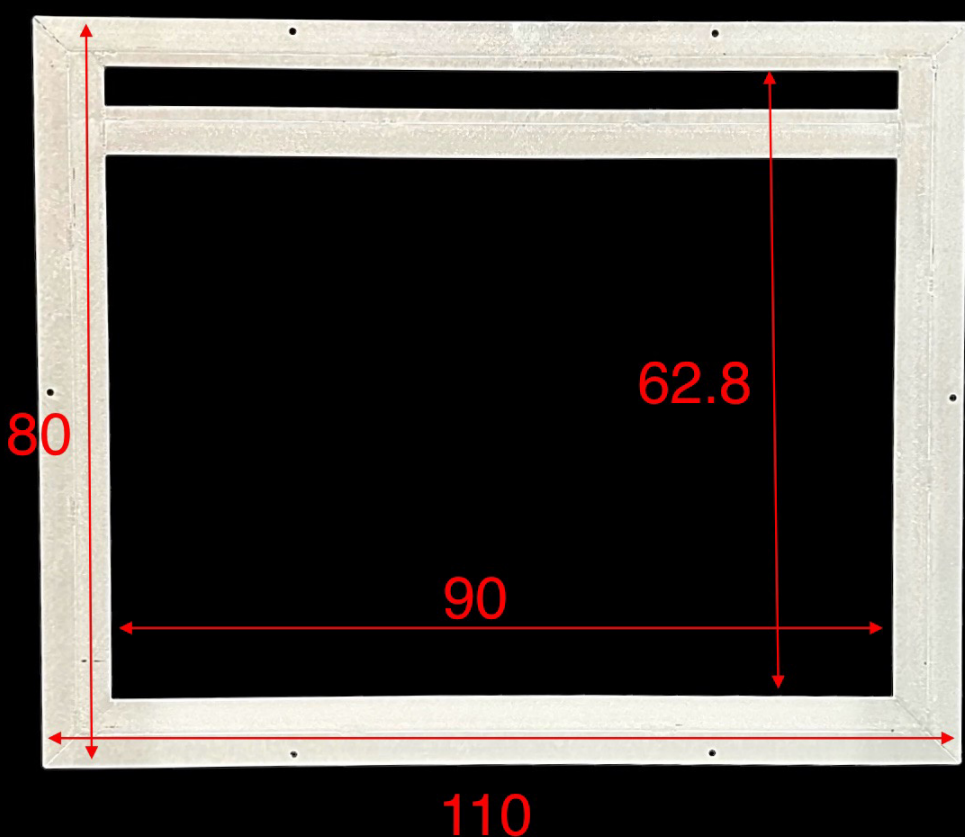

Vetro Calpestabile aerante con griglia
In acciaio Inox 316
(VISTA DA SOTTO)

IsolparComVetro srl
preventivi@vetrocalpestable.it
0761527656