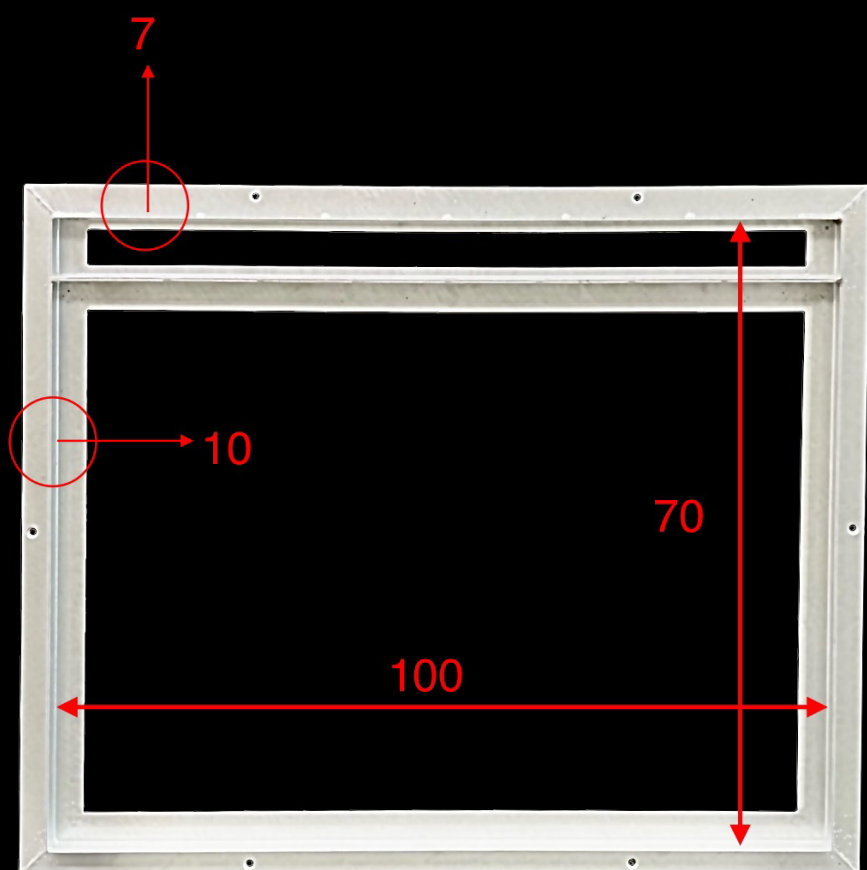

Vetro Calpestabile aerante con griglia  
In acciaio Inox 316  
(VISTA DA SOPRA)

Spessore Totale elemento piano calpestio  
con vetro inserito 37 mm

IsolparComVetro srl  
[preventivi@vetrocalpestabile.it](mailto:preventivi@vetrocalpestabile.it)  
0761527656