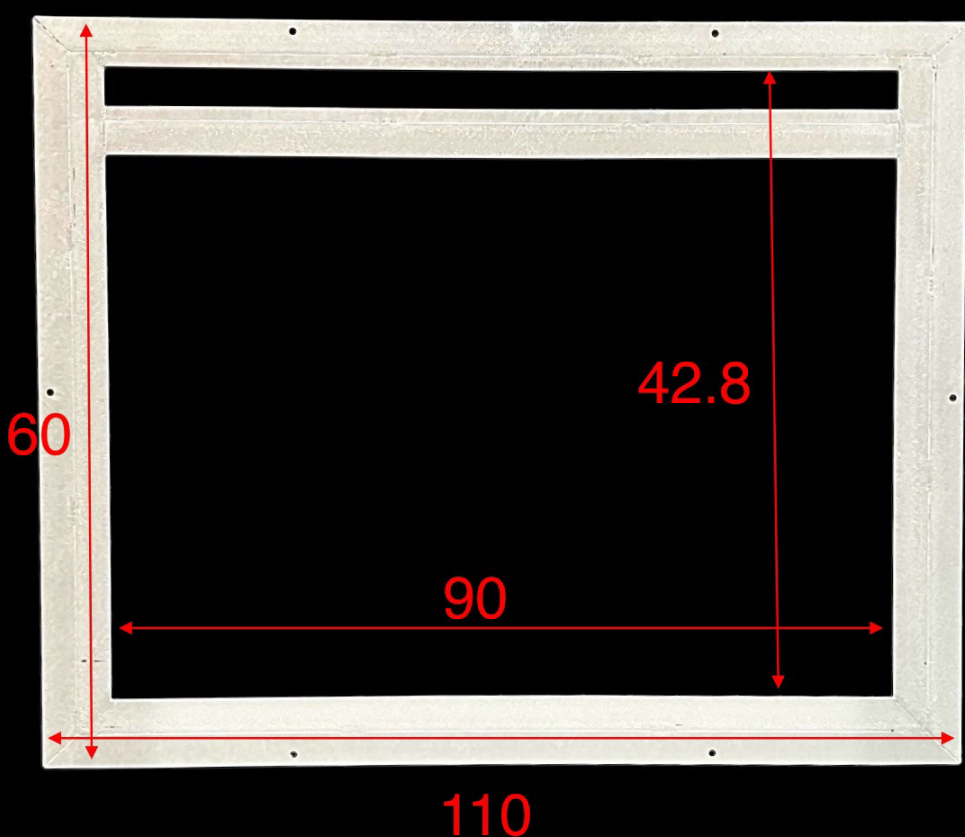

Vetro Calpestabile aerante con griglia
In acciaio Inox 316
(VISTA DA SOTTO)

IsolparComVetro srl
preventivi@vetrocalpestable.it
0761527656