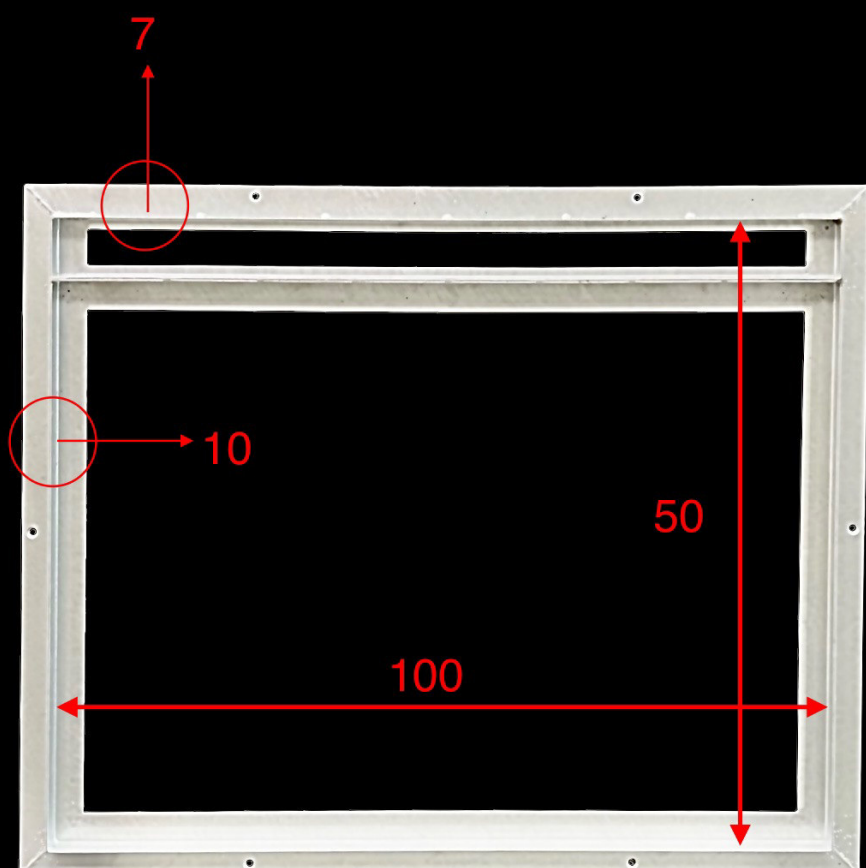

Vetro Calpestabile aerante con griglia
In acciaio Inox 316
(VISTA DA SOPRA)

Spessore Totale elemento piano calpestio
con vetro inserito 37 mm

IsolparComVetro srl
preventivi@vetrocalpestabile.it
0761527656