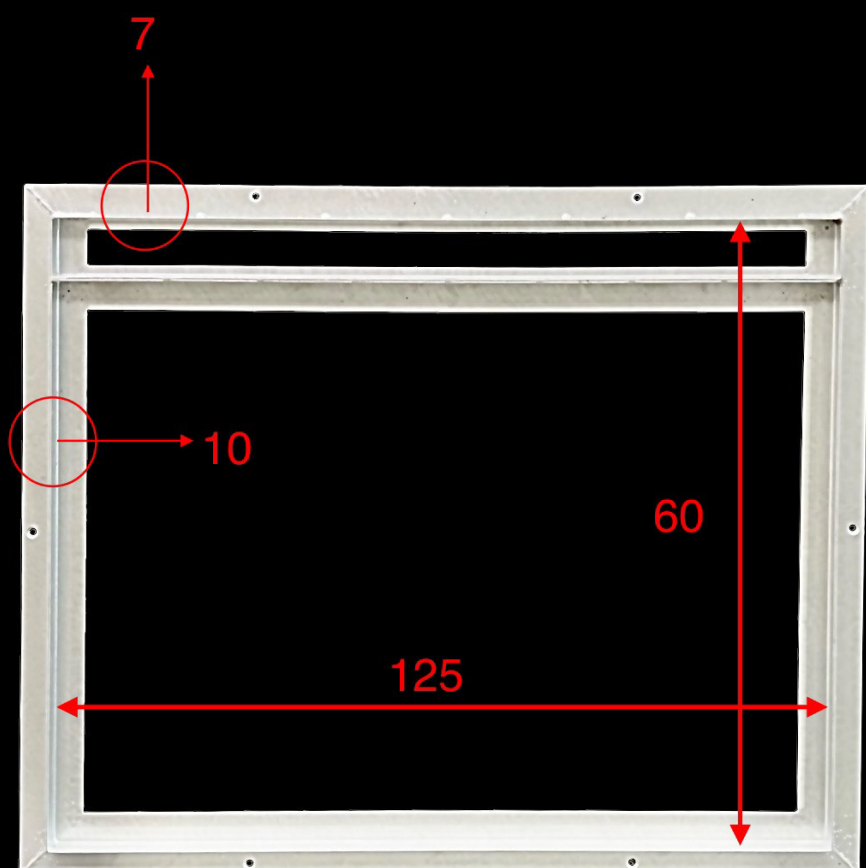

**Vetro Calpestabile aerante con griglia
In acciaio Inox 316
(VISTA DA SOPRA)**

**Spessore Totale elemento piano calpestio
con vetro inserito 37 mm**

**IsolparComVetro srl
preventivi@vetrocalpestabile.it
0761527656**