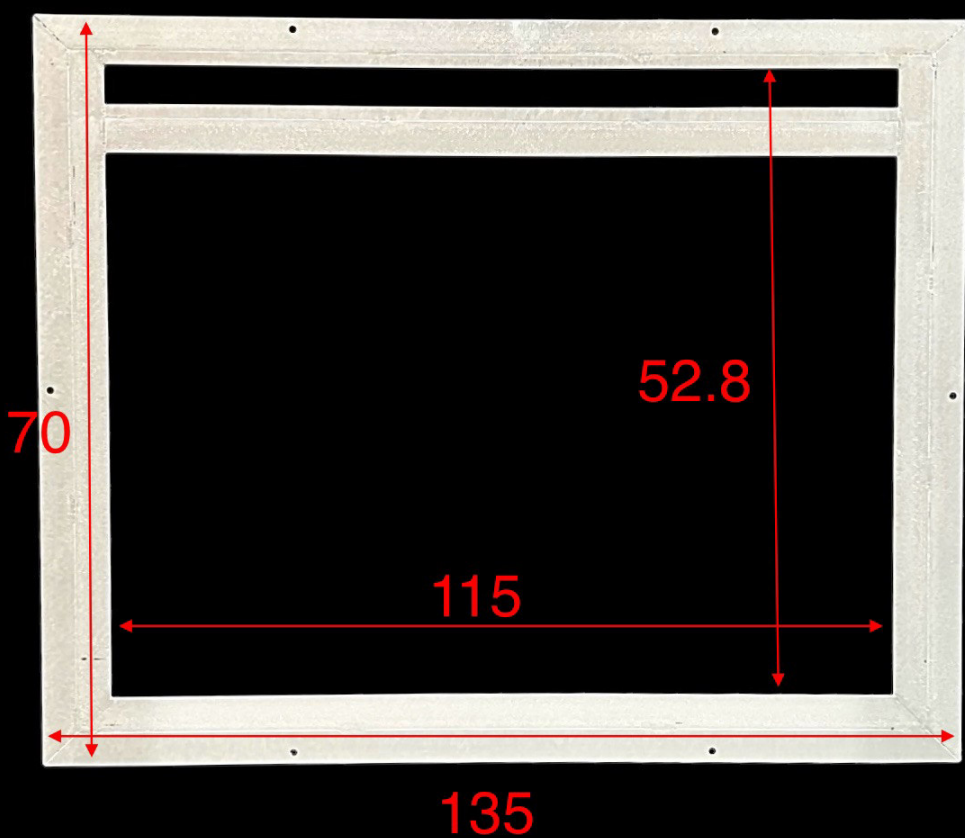

Vetro Calpestabile aerante con griglia
In acciaio Inox 316
(VISTA DA SOTTO)

IsolparComVetro srl
preventivi@vetrocalpestabile.it
0761527656