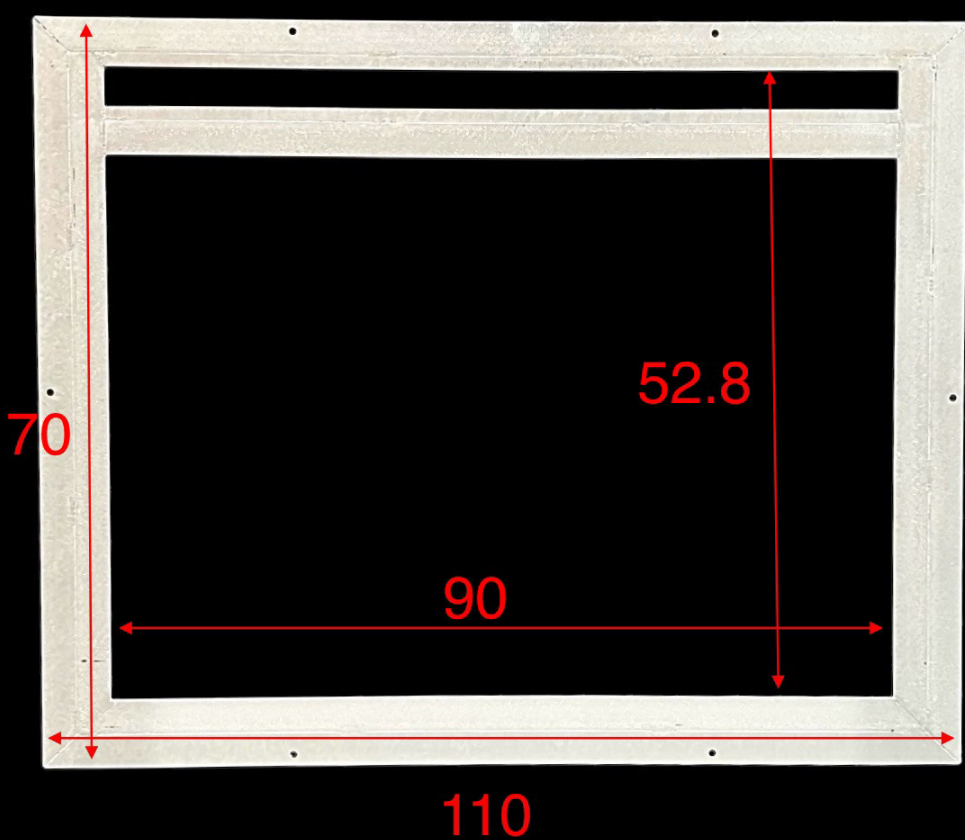

Vetro Calpestabile aerante con griglia
In acciaio Inox 316
(VISTA DA SOTTO)

IsolparComVetro srl
preventivi@vetrocalpestable.it
0761527656