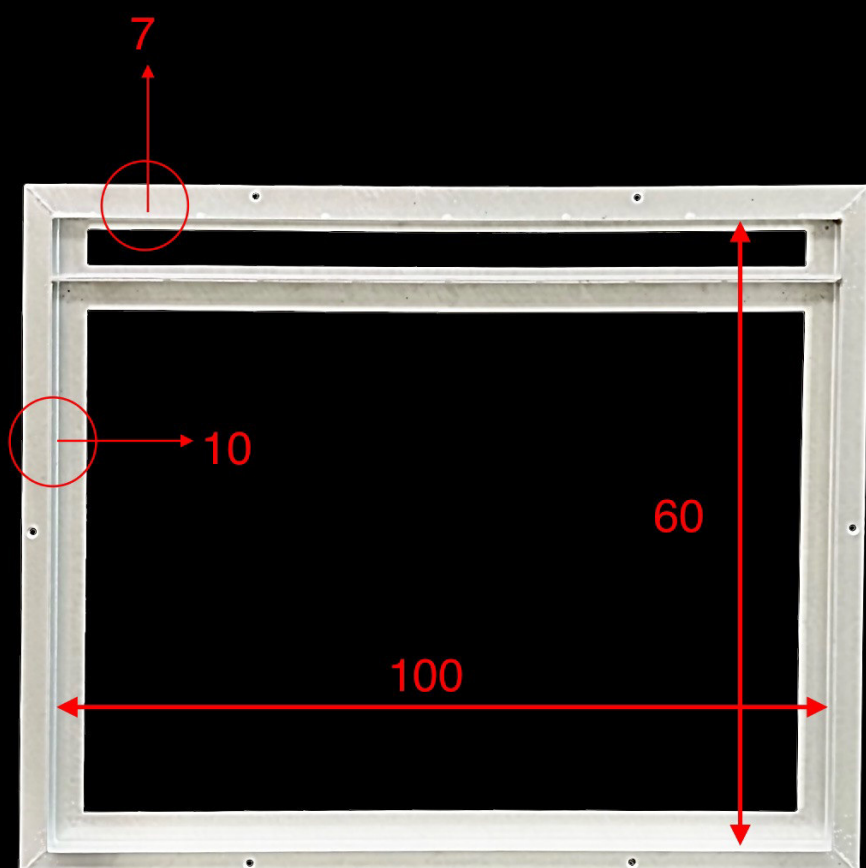

**Vetro Calpestabile aerante con griglia
In acciaio Inox 316
(VISTA DA SOPRA)**

**Spessore Totale elemento piano calpestio
con vetro inserito 37 mm**

**IsolparComVetro srl
preventivi@vetrocalpestabile.it
0761527656**