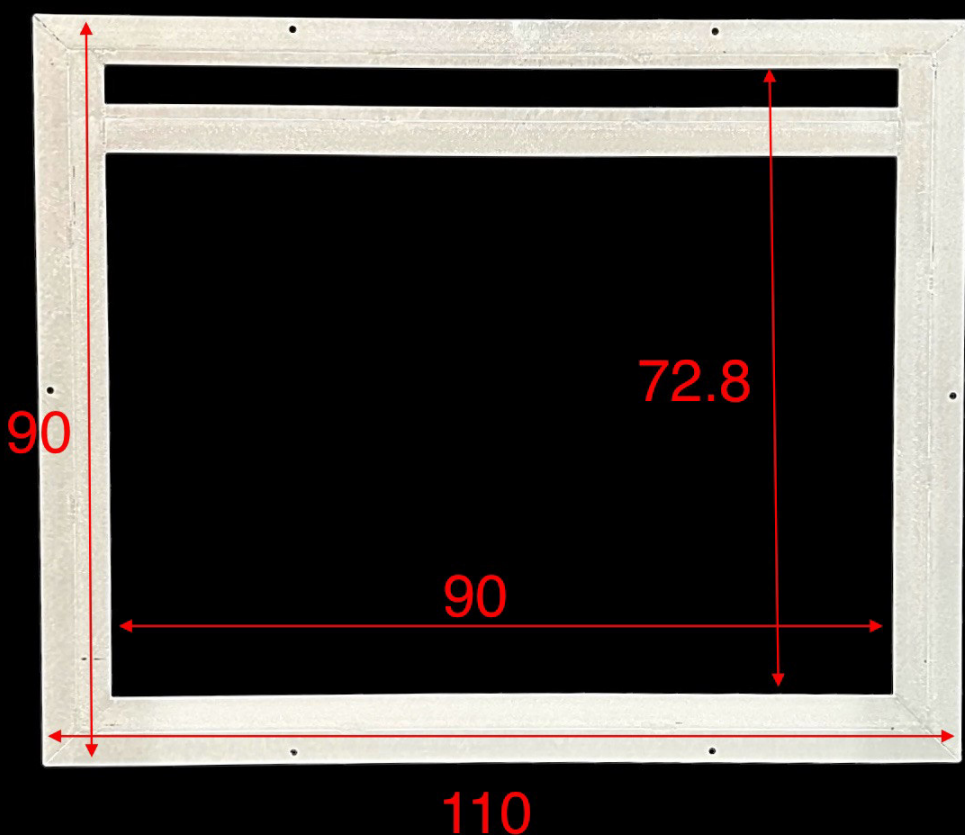

Vetro Calpestabile aerante con griglia
In acciaio Inox 316
(VISTA DA SOTTO)

IsolparComVetro srl
preventivi@vetrocalpestable.it
0761527656