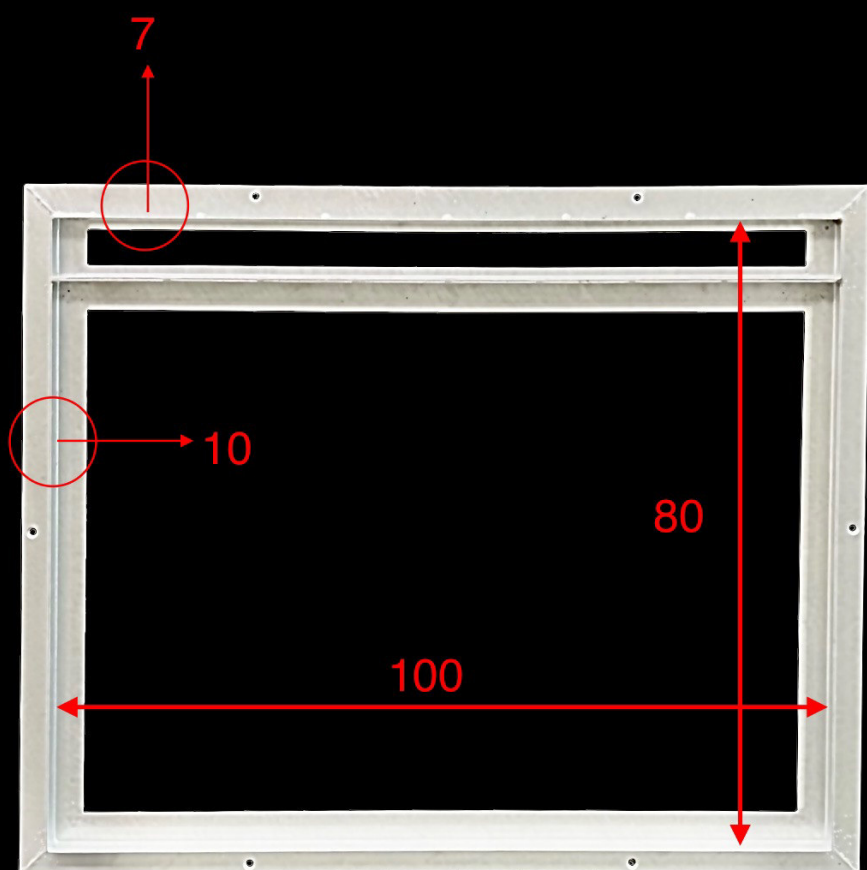

Vetro Calpestabile aerante con griglia  
In acciaio Inox 316  
(VISTA DA SOPRA)

Spessore Totale elemento piano calpestio  
con vetro inserito 37 mm

IsolparComVetro srl  
[preventivi@vetrocalpestabile.it](mailto:preventivi@vetrocalpestabile.it)  
0761527656